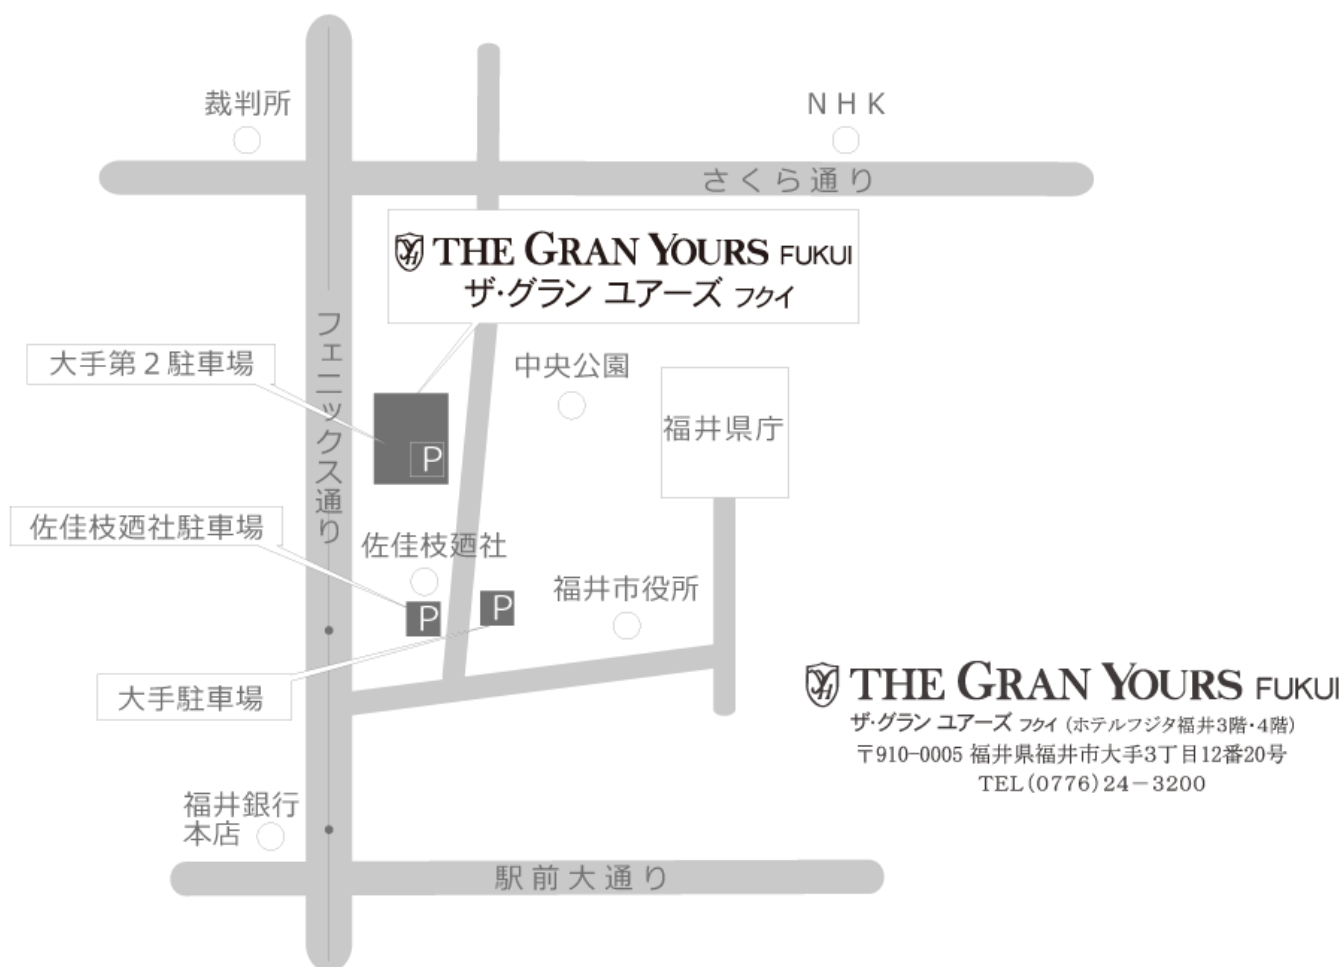

<http://hojo.keirin-autorace.or.jp/>

ザ・グランユアーズ 福井

福井市大手3丁目12-20 (ホテルフジタ福井 3F)

TEL:0770-24-3200

ホテルフジタ福井はJR福井駅より徒歩7分。

駐車場は、当ホテル地下の駐車場及び提携駐車場(いずれも有料)をご案内させて頂いております。

THE GRAN YOURS FUKUI
 ザ・グラン ユアーズ 福井 (ホテルフジタ福井3階・4階)
 〒910-0005 福井県福井市大手3丁目12番20号
 TEL(0776)24-3200

■ 駐車場のご案内

- 大手第2駐車場 (ホテル地下)
 営業時間7:30~23:00
 車高1.5m
- 大手駐車場 (ホテル斜め向い)
 営業時間 24時間
 車高2.3m
- 佐佳枝廻社駐車場
 営業時間6:30~23:30
 車高2.1m

- 福井西口地下駐車場 (県営地下駐車場)
 営業時間5:00~24:30
 車高2.1m
 ※上記駐車場は、いずれも提携駐車場で有料となります。ご了承くださいませ。
 上記駐車料金は、午前3時をまたぐ宿泊分のみ割引料金となります。
 料金は最初の1時間100円で、その後30分毎に100円となります。
 ただし、大手駐車場・大手第2駐車場は土・日・祝日と17:30以降は
 最初の1時間300円で、その後30分に100円となります。
 福井西口地下駐車場入庫はより30分は100円で1時間までは300円、
 以降は30分100円となります。
 佐佳枝廻社駐車場は、30分毎に100円となります。
 ※宿泊の方には割引券をお渡ししております。ご利用下さい。
 ※大手駐車場以外は、閉鎖時間がございます。閉鎖中は入庫ができません。
 ご入庫の際には、お間違えのないようお気をつけくださいませ。